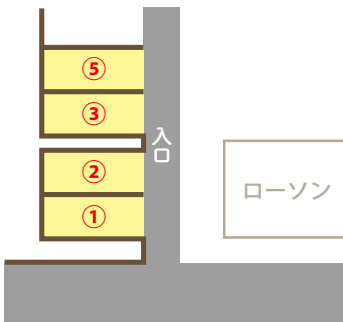

ファミリー動物病院駐車場MAP

病院前駐車場

5台
駐車可能

第2駐車場

12台
駐車可能

第3駐車場

4台
駐車可能