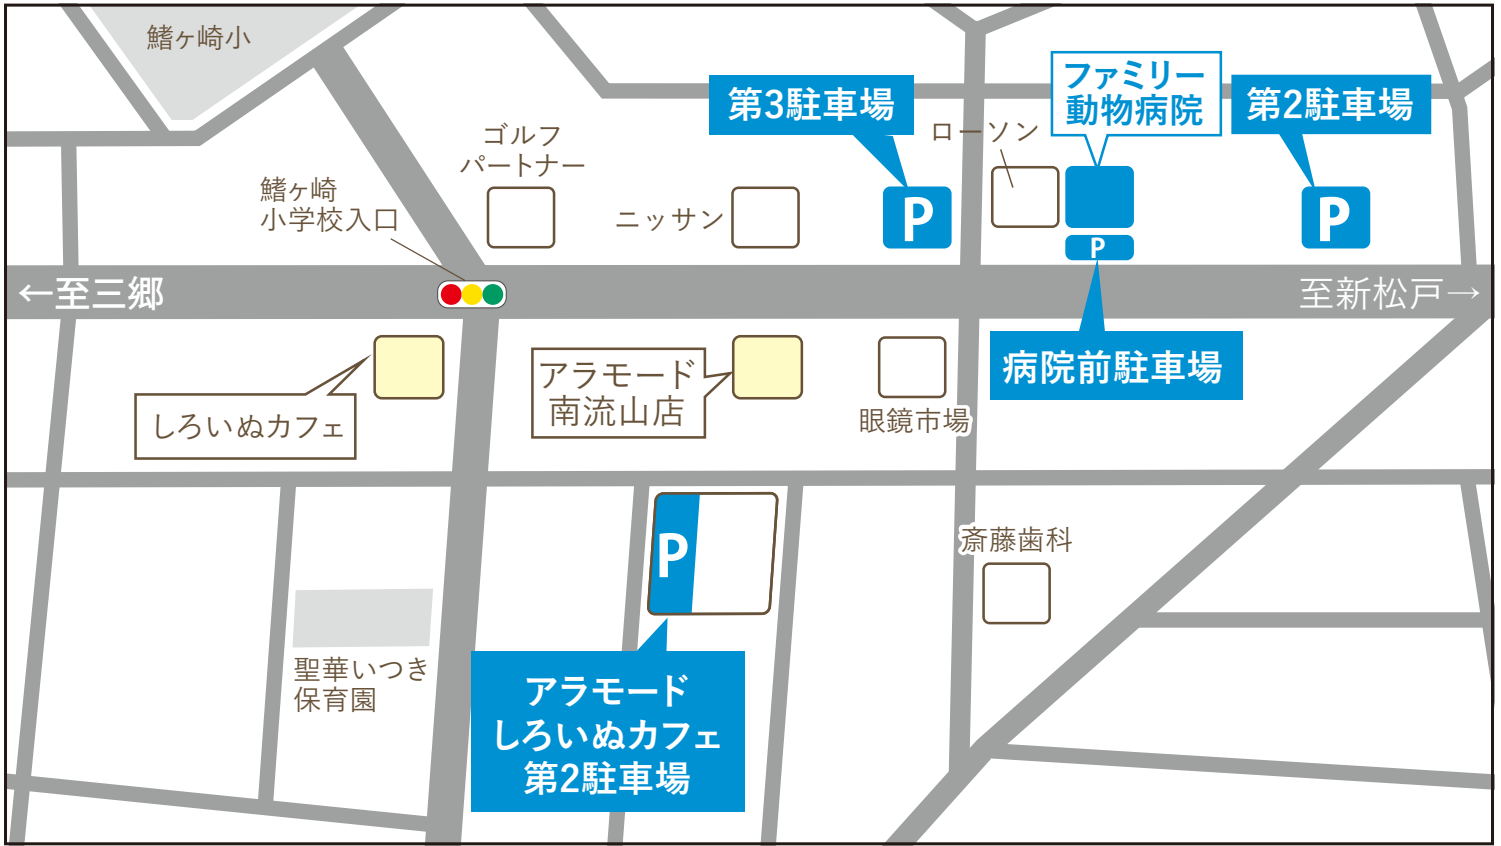

ファミリー動物病院駐車場MAP

病院前駐車場

5台 駐車可能

第2駐車場

7台 駐車可能

アラモード・しろいぬカフェ第2駐車場

8台 駐車可能

第3駐車場

4台 駐車可能