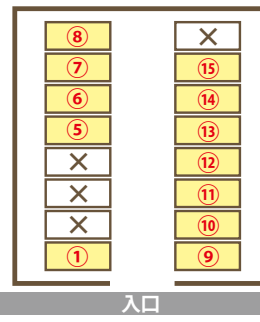

ファミリー動物病院駐車場MAP

病院前駐車場

5台
駐車可能

第2駐車場

12台
駐車可能

第3駐車場

4台
駐車可能